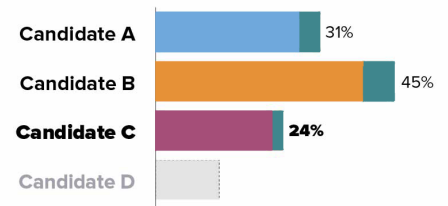

排名选择投票制是什么？

作法：当您在这次选举中投票时, 会有一些新变化：5列, 编号从1到5。标记您第一选择在第一列, 第二选择在第二列, 依此类推。

通过排名选择投票制, 如果某人赢得了超过50%的选票, 他们将像往常一样赢得比赛。如果没有人赢得50%的选票怎么办? 那就是您的排名重要的时刻。

	1	2	3	4	5
CANDIDATE A	<input type="radio"/>	<input type="radio"/>	<input type="radio"/>	<input checked="" type="radio"/>	<input type="radio"/>
CANDIDATE B	<input type="radio"/>	<input type="radio"/>	<input checked="" type="radio"/>	<input type="radio"/>	<input type="radio"/>
CANDIDATE C	<input type="radio"/>	<input checked="" type="radio"/>	<input type="radio"/>	<input type="radio"/>	<input type="radio"/>
CANDIDATE D	<input checked="" type="radio"/>	<input type="radio"/>	<input type="radio"/>	<input type="radio"/>	<input type="radio"/>

得票最少的候选人将被淘汰。如果您给出的最高评分的候选人被淘汰, 您的投票将被转移到评分第二高的候选人。

	1	2	3	4	5
CANDIDATE A	<input type="radio"/>	<input type="radio"/>	<input type="radio"/>	<input checked="" type="radio"/>	<input type="radio"/>
CANDIDATE B	<input type="radio"/>	<input type="radio"/>	<input checked="" type="radio"/>	<input type="radio"/>	<input type="radio"/>
CANDIDATE C	<input type="radio"/>	<input checked="" type="radio"/>	<input type="radio"/>	<input type="radio"/>	<input type="radio"/>
CANDIDATE D	<input type="radio"/>	<input type="radio"/>	<input type="radio"/>	<input type="radio"/>	<input type="radio"/>