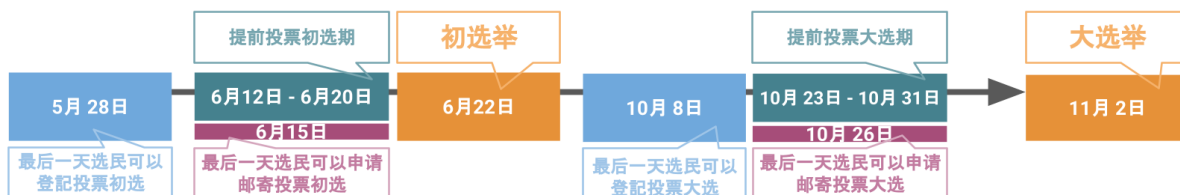

2021年6月纽约初选

纽约选举有一些新变化
以下是您需要知道的

原因

投票重要吗？是的！皇后区第31区是该区数量最多的家庭收容, 上个月的选举竞选结果是几票的差距。这个选区席位的控制权最终取决于纽约市的新投票制度：排名选择投票制

真相: 只有6%的合格选民在去年的初选中投了票, 所以你参加今年的初选就更加重要了

什么时候投票？怎么投

邮件：由于covid-19，这次选举谁都可以邮寄选票。你必须在6月15日之前要求投票，但别等！邮递投票使你能够按自己的速度填写选票，今年的投票有所不同。你必须在6月22日之前把选票寄到投票站，或者把选票带到投票站。

早：从6月12日到6月20日，有9天的提前投票。提前投票是安全的，因为你无需担心人群。你的早期投票站可能与你的通常投票站不同。请参阅下面的链接。

躬亲：如果你不提前邮寄投票或提前投票，你可以亲自投票。在此处仔细检查您的早期投票站和选举日投票站: findmypollsite.vote.nyc

谁？

选举种族: 请看看以下资源, 以了解选举和候选人。

newdestinyhousing.org/voting

排名选择投票制是什么？

作法：当您在这次选举中投票时, 会有一些新变化：5列, 编号从1到5。标记您第一选择在第一列, 第二选择在第二列, 依此类推。

通过排名选择投票制, 如果某人赢得了超过50%的选票, 他们将像往常一样赢得比赛。如果没有人赢得50%的选票怎么办? 那就是您的排名重要的时刻。

	1	2	3	4	5
CANDIDATE A	<input type="radio"/>	<input type="radio"/>	<input type="radio"/>	<input checked="" type="radio"/>	<input type="radio"/>
CANDIDATE B	<input type="radio"/>	<input type="radio"/>	<input checked="" type="radio"/>	<input type="radio"/>	<input type="radio"/>
CANDIDATE C	<input type="radio"/>	<input checked="" type="radio"/>	<input type="radio"/>	<input type="radio"/>	<input type="radio"/>
CANDIDATE D	<input checked="" type="radio"/>	<input type="radio"/>	<input type="radio"/>	<input type="radio"/>	<input type="radio"/>