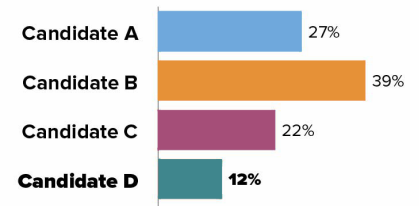

2021年6月纽约初选

纽约选举有一些新变化
以下是您需要知道的

原因

投票重要吗？是的！皇后区第31区是该区数量最多的家庭收容, 上个月的选举竞选结果是几票的差距。这个选区席位的控制权最终取决于纽约市的新投票制度：排名选择投票制

真相: 只有6%的合格选民在去年的初选中投了票, 所以你参加今年的初选就更加重要了

什么时候投票？怎么投

邮件：由于covid-19，这次选举谁都可以邮寄选票。你必须在6月15日之前要求投票，但别等！邮递投票使你能够按自己的速度填写选票，今年的投票有所不同。你必须在6月22日之前把选票寄到投票站，或者把选票带到投票站。

早：从6月12日到6月20日，有9天的提前投票。提前投票是安全的，因为你无需担心人群。你的早期投票站可能与你的通常投票站不同。请参阅下面的链接。

躬亲：如果你不提前邮寄投票或提前投票，你可以亲自投票。在此处仔细检查您的早期投票站和选举日投票站: findmypollsite.vote.nyc

谁？

选举种族: 请看看以下资源, 以了解选举和候选人。

newdestinyhousing.org/voting

排名选择投票制是什么？

作法：当您在这次选举中投票时, 会有一些新变化：5列, 编号从1到5。标记您第一选择在第一列, 第二选择在第二列, 依此类推。

通过排名选择投票制, 如果某人赢得了超过50%的选票, 他们将像往常一样赢得比赛。如果没有人赢得50%的选票怎么办? 那就是您的排名重要的时刻。

	1	2	3	4	5
CANDIDATE A	<input type="radio"/>	<input type="radio"/>	<input type="radio"/>	<input checked="" type="radio"/>	<input type="radio"/>
CANDIDATE B	<input type="radio"/>	<input type="radio"/>	<input checked="" type="radio"/>	<input type="radio"/>	<input type="radio"/>
CANDIDATE C	<input type="radio"/>	<input checked="" type="radio"/>	<input type="radio"/>	<input type="radio"/>	<input type="radio"/>
CANDIDATE D	<input checked="" type="radio"/>	<input type="radio"/>	<input type="radio"/>	<input type="radio"/>	<input type="radio"/>