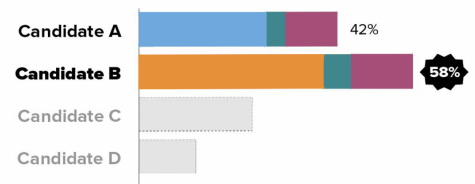

该过程将继续进行, 直到一位候选人拥有超过50%的选票。得票最多的候选人最终将获胜!

	1	2	3	4	5
CANDIDATE A	☐	☐	☐	☒	☐
CANDIDATE B	☐	☐	☒	☐	☐
CANDIDATE C	☐	☐	☐	☐	☐
CANDIDATE D	☐	☐	☐	☐	☐