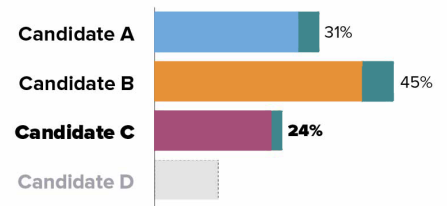

排名选择投票制是什么？

作法：当您在这次选举中投票时，会有一些新变化：5列，编号从1到5。标记您第一选择在第一列，第二选择在第二列，依此类推。

通过排名选择投票制，如果某人赢得了超过50%的选票，他们将像往常一样赢得比赛。如果没有人赢得50%的选票怎么办？那就是您的排名重要的时刻。

	1	2	3	4	5
CANDIDATE A	<input type="radio"/>	<input type="radio"/>	<input type="radio"/>	<input checked="" type="radio"/>	<input type="radio"/>
CANDIDATE B	<input type="radio"/>	<input type="radio"/>	<input checked="" type="radio"/>	<input type="radio"/>	<input type="radio"/>
CANDIDATE C	<input type="radio"/>	<input checked="" type="radio"/>	<input type="radio"/>	<input type="radio"/>	<input type="radio"/>
CANDIDATE D	<input checked="" type="radio"/>	<input type="radio"/>	<input type="radio"/>	<input type="radio"/>	<input type="radio"/>

得票最少的候选人将被淘汰。如果您给出的最高评分的候选人被淘汰，您的投票将被转移到评分第二高的候选人。

	1	2	3	4	5
CANDIDATE A	<input type="radio"/>	<input type="radio"/>	<input type="radio"/>	<input checked="" type="radio"/>	<input type="radio"/>
CANDIDATE B	<input type="radio"/>	<input type="radio"/>	<input checked="" type="radio"/>	<input type="radio"/>	<input type="radio"/>
CANDIDATE C	<input type="radio"/>	<input checked="" type="radio"/>	<input type="radio"/>	<input type="radio"/>	<input type="radio"/>
CANDIDATE D	<input type="radio"/>	<input type="radio"/>	<input type="radio"/>	<input type="radio"/>	<input type="radio"/>