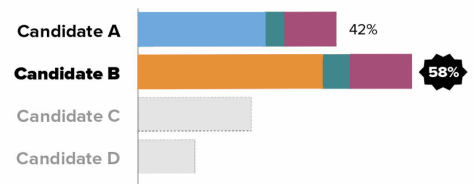

该过程将继续进行，直到一位候选人拥有超过50%的选票。得票最多的候选人最终将获胜！

	1	2	3	4	5
CANDIDATE A	☐	☐	☐	☒	☐
CANDIDATE B	☐	☐	☒	☐	☐
CANDIDATE C	☐	☐	☐	☐	☐
CANDIDATE D	☐	☐	☐	☐	☐