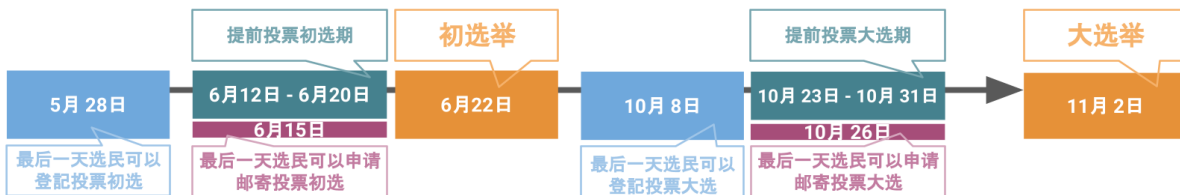

2021年6月纽约初选

纽约选举有一些新变化
以下是您需要知道的

原因

投票重要吗？是的！皇后区第31区是该区数量最多的家庭收容, 上个月的选举竞选结果是几票的差距。这个选区席位的控制权最终取决于纽约市的新投票制度：排名选择投票制

真相: 只有6%的合格选民在去年的初选中投了票, 所以你参加今年的初选就更加重要了

什么时候投票？怎么投

邮件：由于covid-19，这次选举谁都可以邮寄选票。你必须在6月15日之前要求投票，但别等！邮递投票使你能够按自己的速度填写选票，今年的投票有所不同。你必须在6月22日之前把选票寄到投票站，或者把选票带到投票站。

早：从6月12日到6月20日，有9天的提前投票。提前投票是安全的，因为你无需担心人群。你的早期投票站可能与你的通常投票站不同。请参阅下面的链接。

躬亲：如果你不提前邮寄投票或提前投票，你可以亲自投票。在此处仔细检查您的早期投票站和选举日投票站: findmypollsite.vote.nyc

谁？

选举种族: 请看看以下资源, 以了解选举和候选人。

newdestinyhousing.org/voting

排名选择投票制是什么？

作法：当您在这次选举中投票时，会有一些新变化：5列，编号从1到5。标记您第一选择在第一列，第二选择在第二列，依此类推。

通过排名选择投票制，如果某人赢得了超过50%的选票，他们将像往常一样赢得比赛。如果没有人赢得50%的选票怎么办？那就是您的排名重要的时刻。

	1	2	3	4	5
CANDIDATE A	<input type="radio"/>	<input type="radio"/>	<input type="radio"/>	<input checked="" type="radio"/>	<input type="radio"/>
CANDIDATE B	<input type="radio"/>	<input type="radio"/>	<input checked="" type="radio"/>	<input type="radio"/>	<input type="radio"/>
CANDIDATE C	<input type="radio"/>	<input checked="" type="radio"/>	<input type="radio"/>	<input type="radio"/>	<input type="radio"/>
CANDIDATE D	<input checked="" type="radio"/>	<input type="radio"/>	<input type="radio"/>	<input type="radio"/>	<input type="radio"/>