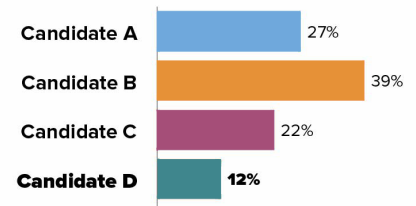

2021年6月纽约初选

纽约选举有一些新变化
以下是您需要知道的

原因

投票重要吗？是的！皇后区第31区是该区数量最多的家庭收容, 上个月的选举竞选结果是几票的差距。这个选区席位的控制权最终取决于纽约市的新投票制度：排名选择投票制

真相: 只有6%的合格选民在去年的初选中投了票, 所以你参加今年的初选就更加重要了

什么时候投票？怎么投

邮件：由于covid-19，这次选举谁都可以邮寄选票。你必须在6月15日之前要求投票，但别等！邮递投票使你能够按自己的速度填写选票，今年的投票有所不同。你必须在6月22日之前把选票寄到投票站，或者把选票带到投票站。

早：从6月12日到6月20日，有9天的提前投票。提前投票是安全的，因为你无需担心人群。你的早期投票站可能与你的通常投票站不同。请参阅下面的链接。

躬亲：如果你不提前邮寄投票或提前投票，你可以亲自投票。在此处仔细检查您的早期投票站和选举日投票站: findmypollsite.vote.nyc

谁？

选举种族: 请看看以下资源, 以了解选举和候选人。

newdestinyhousing.org/voting

排名选择投票制是什么？

作法：当您在这次选举中投票时，会有一些新变化：5列，编号从1到5。标记您第一选择在第一列，第二选择在第二列，依此类推。

通过排名选择投票制，如果某人赢得了超过50%的选票，他们将像往常一样赢得比赛。如果没有人赢得50%的选票怎么办？那就是您的排名重要的时刻。

	1	2	3	4	5
CANDIDATE A	<input type="radio"/>	<input type="radio"/>	<input type="radio"/>	<input checked="" type="radio"/>	<input type="radio"/>
CANDIDATE B	<input type="radio"/>	<input type="radio"/>	<input checked="" type="radio"/>	<input type="radio"/>	<input type="radio"/>
CANDIDATE C	<input type="radio"/>	<input checked="" type="radio"/>	<input type="radio"/>	<input type="radio"/>	<input type="radio"/>
CANDIDATE D	<input checked="" type="radio"/>	<input type="radio"/>	<input type="radio"/>	<input type="radio"/>	<input type="radio"/>